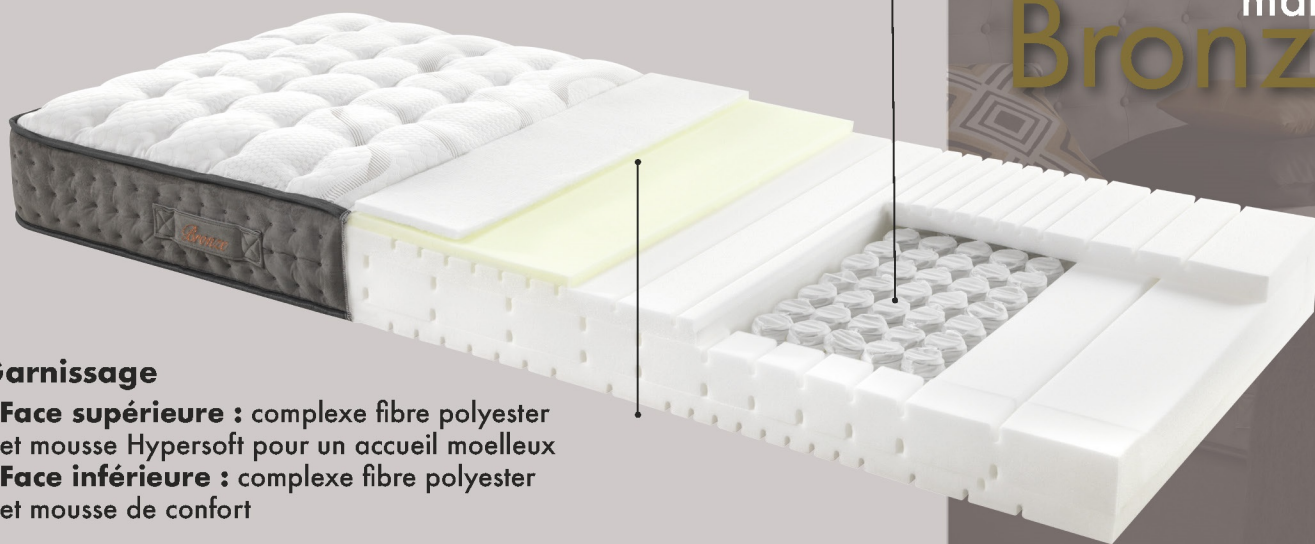

robusta *Platinum*

### Noyau

- Mousse de confort avec plateaux supérieur et inférieur profilés, 7 zones de confort
- Micro ressorts ensachés en zone des épaules pour une adaptation optimale
- Canaux d'aération transversaux favorisant la ventilation
- Bords renforcés

matelas  
**Bronze**

### Garnissage

- **Face supérieure** : complexe fibre polyester et mousse Hypersoft pour un accueil moelleux
- **Face inférieure** : complexe fibre polyester et mousse de confort